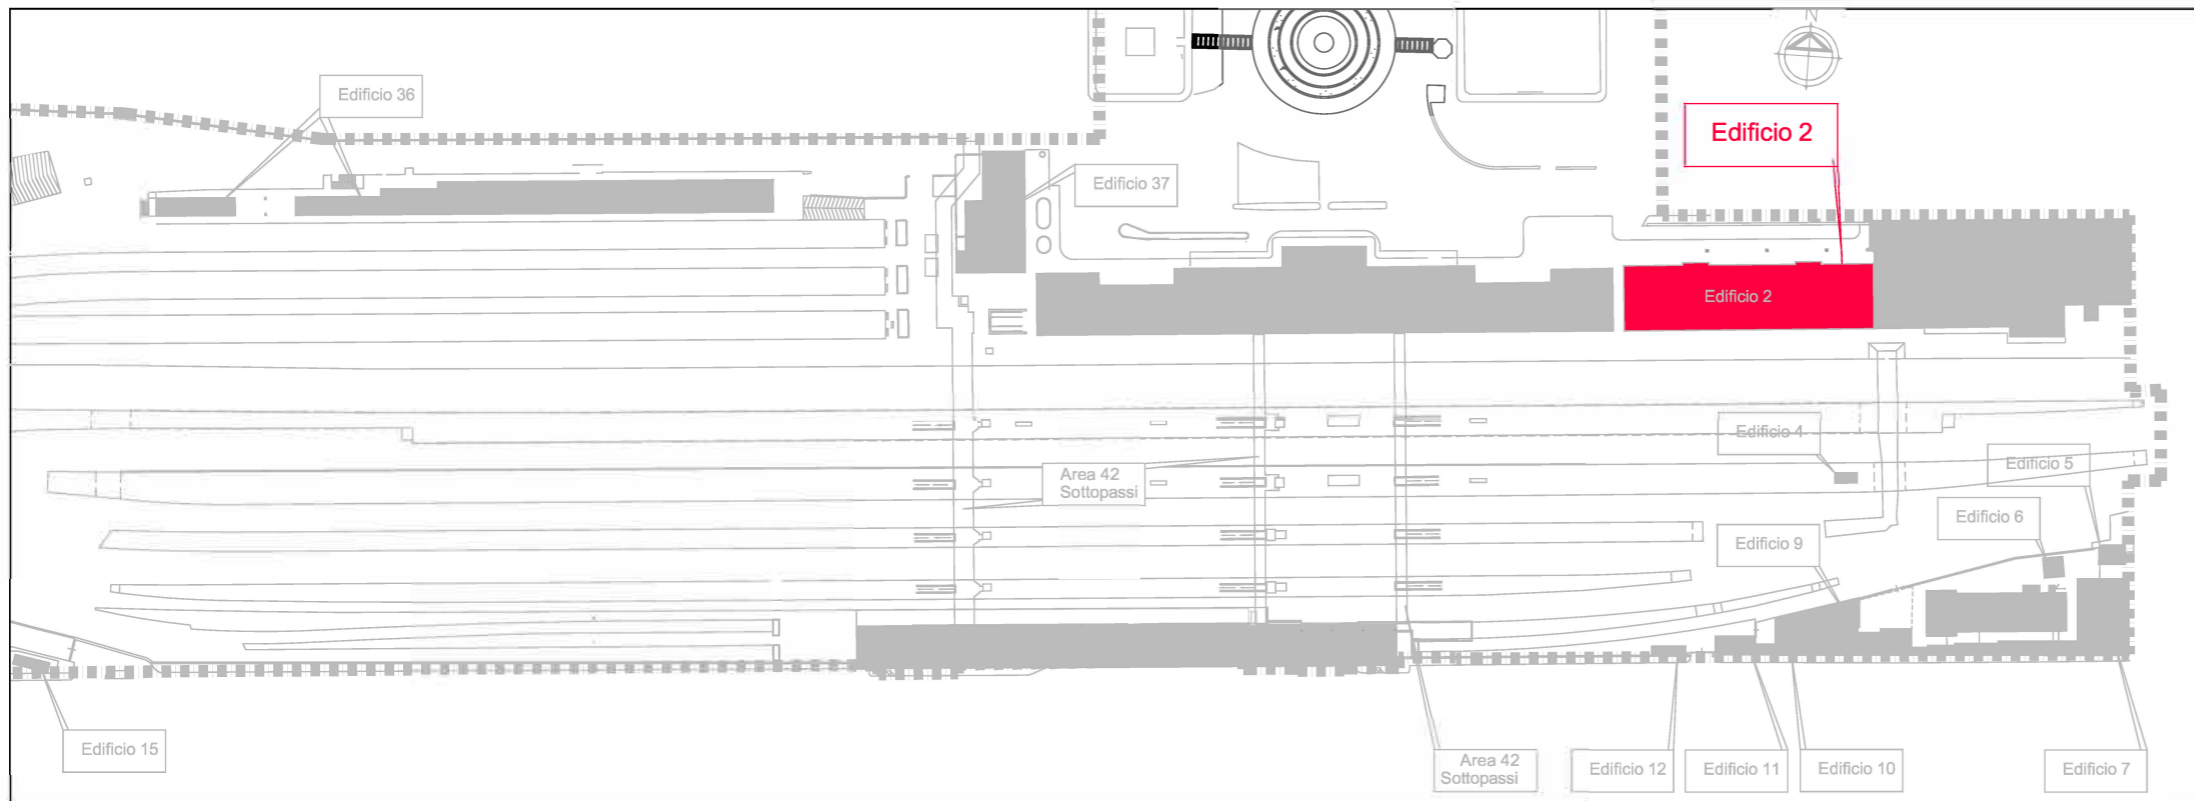

**LEGENDA**

 *Ingresso piano terra*

NOME FILE

via Caduti di Via Fani

Bari Centrale - Edificio 2 - Pianta Piano Ferro

**LEGENDA**

 Spazi disponibili

via Caduti di Via Fani