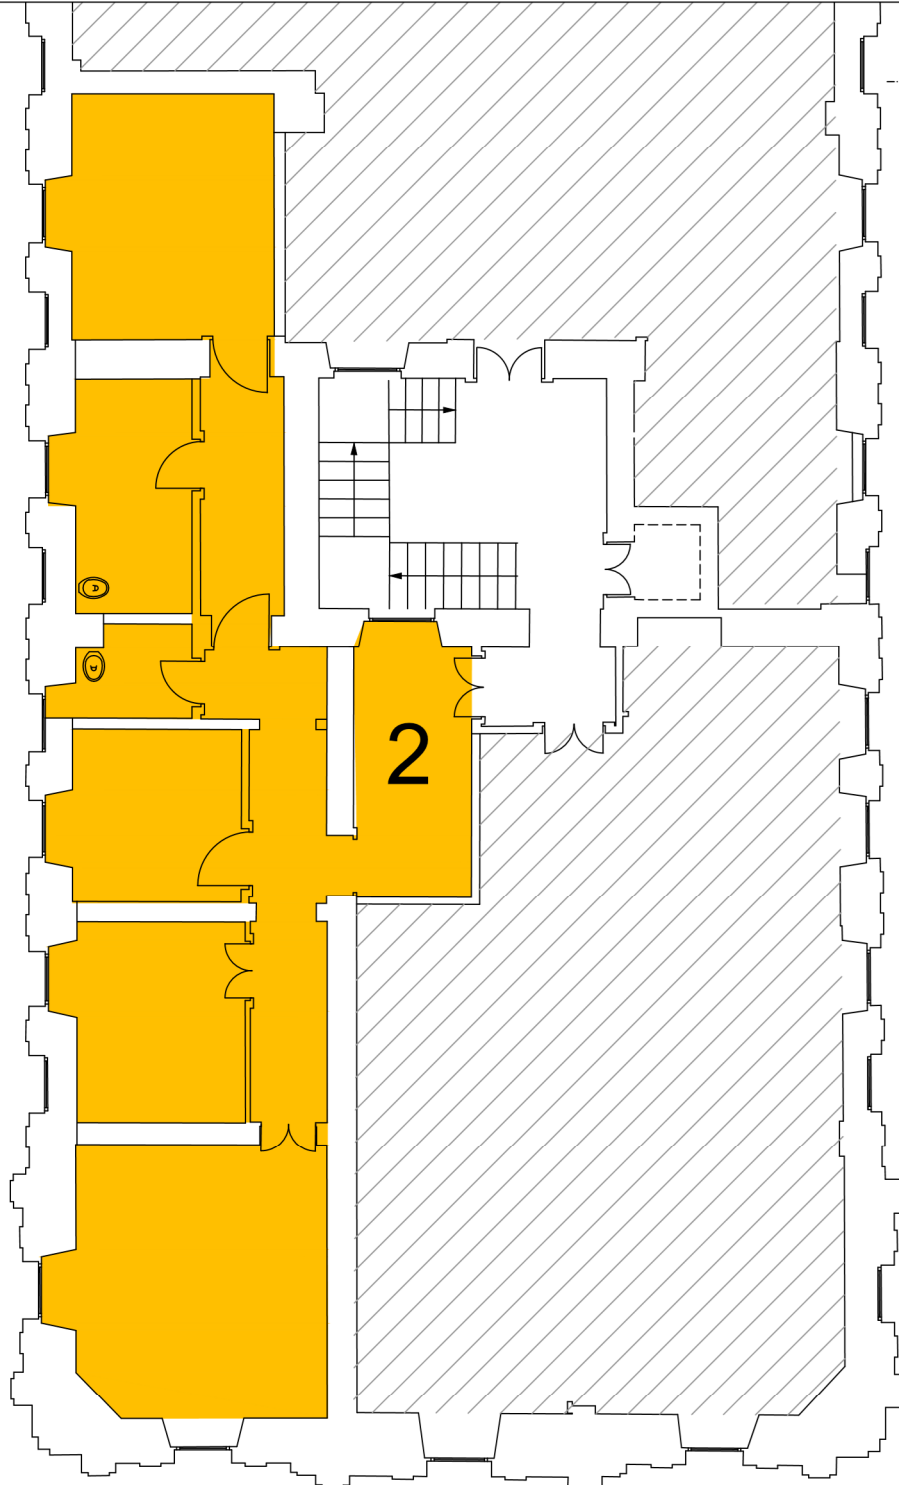

Dati Immobile

Regione	Liguria
Provincia	Genova
Stazione	Genova Brignole
Indirizzo	Piazza Giuseppe Verdi 16122 GE
Edificio	1
Piano	Secondo
Superficie	mq 110
Cat.Catastale	A/3
Riscaldamento	Condominiale
Climatizzazione	NO

Descrizione

Appartamento censito al Catasto (Codice Comunale D969 Fg. 49 Particella 181 Subalterno 163). Libero in posizione centrale e strategica adiacente a tutti i principali servizi, con l'accesso diretto su Piazza Giuseppe Verdi posto al secondo piano all'interno dell'Edificio 1 della Stazione Ferroviaria di Genova Brignole con l'ascensore che arriva fino al primo piano. L'immobile si estende complessivamente su una superficie di circa 110 mq lordi. Composto da: disimpegno, 1 corridoio, 4 camere, 1 bagno finestrato con doccia e cucina.

KEY PLAN

KEY PLAN

INGRESSO SU PIAZZA GIUSEPPE VERDI